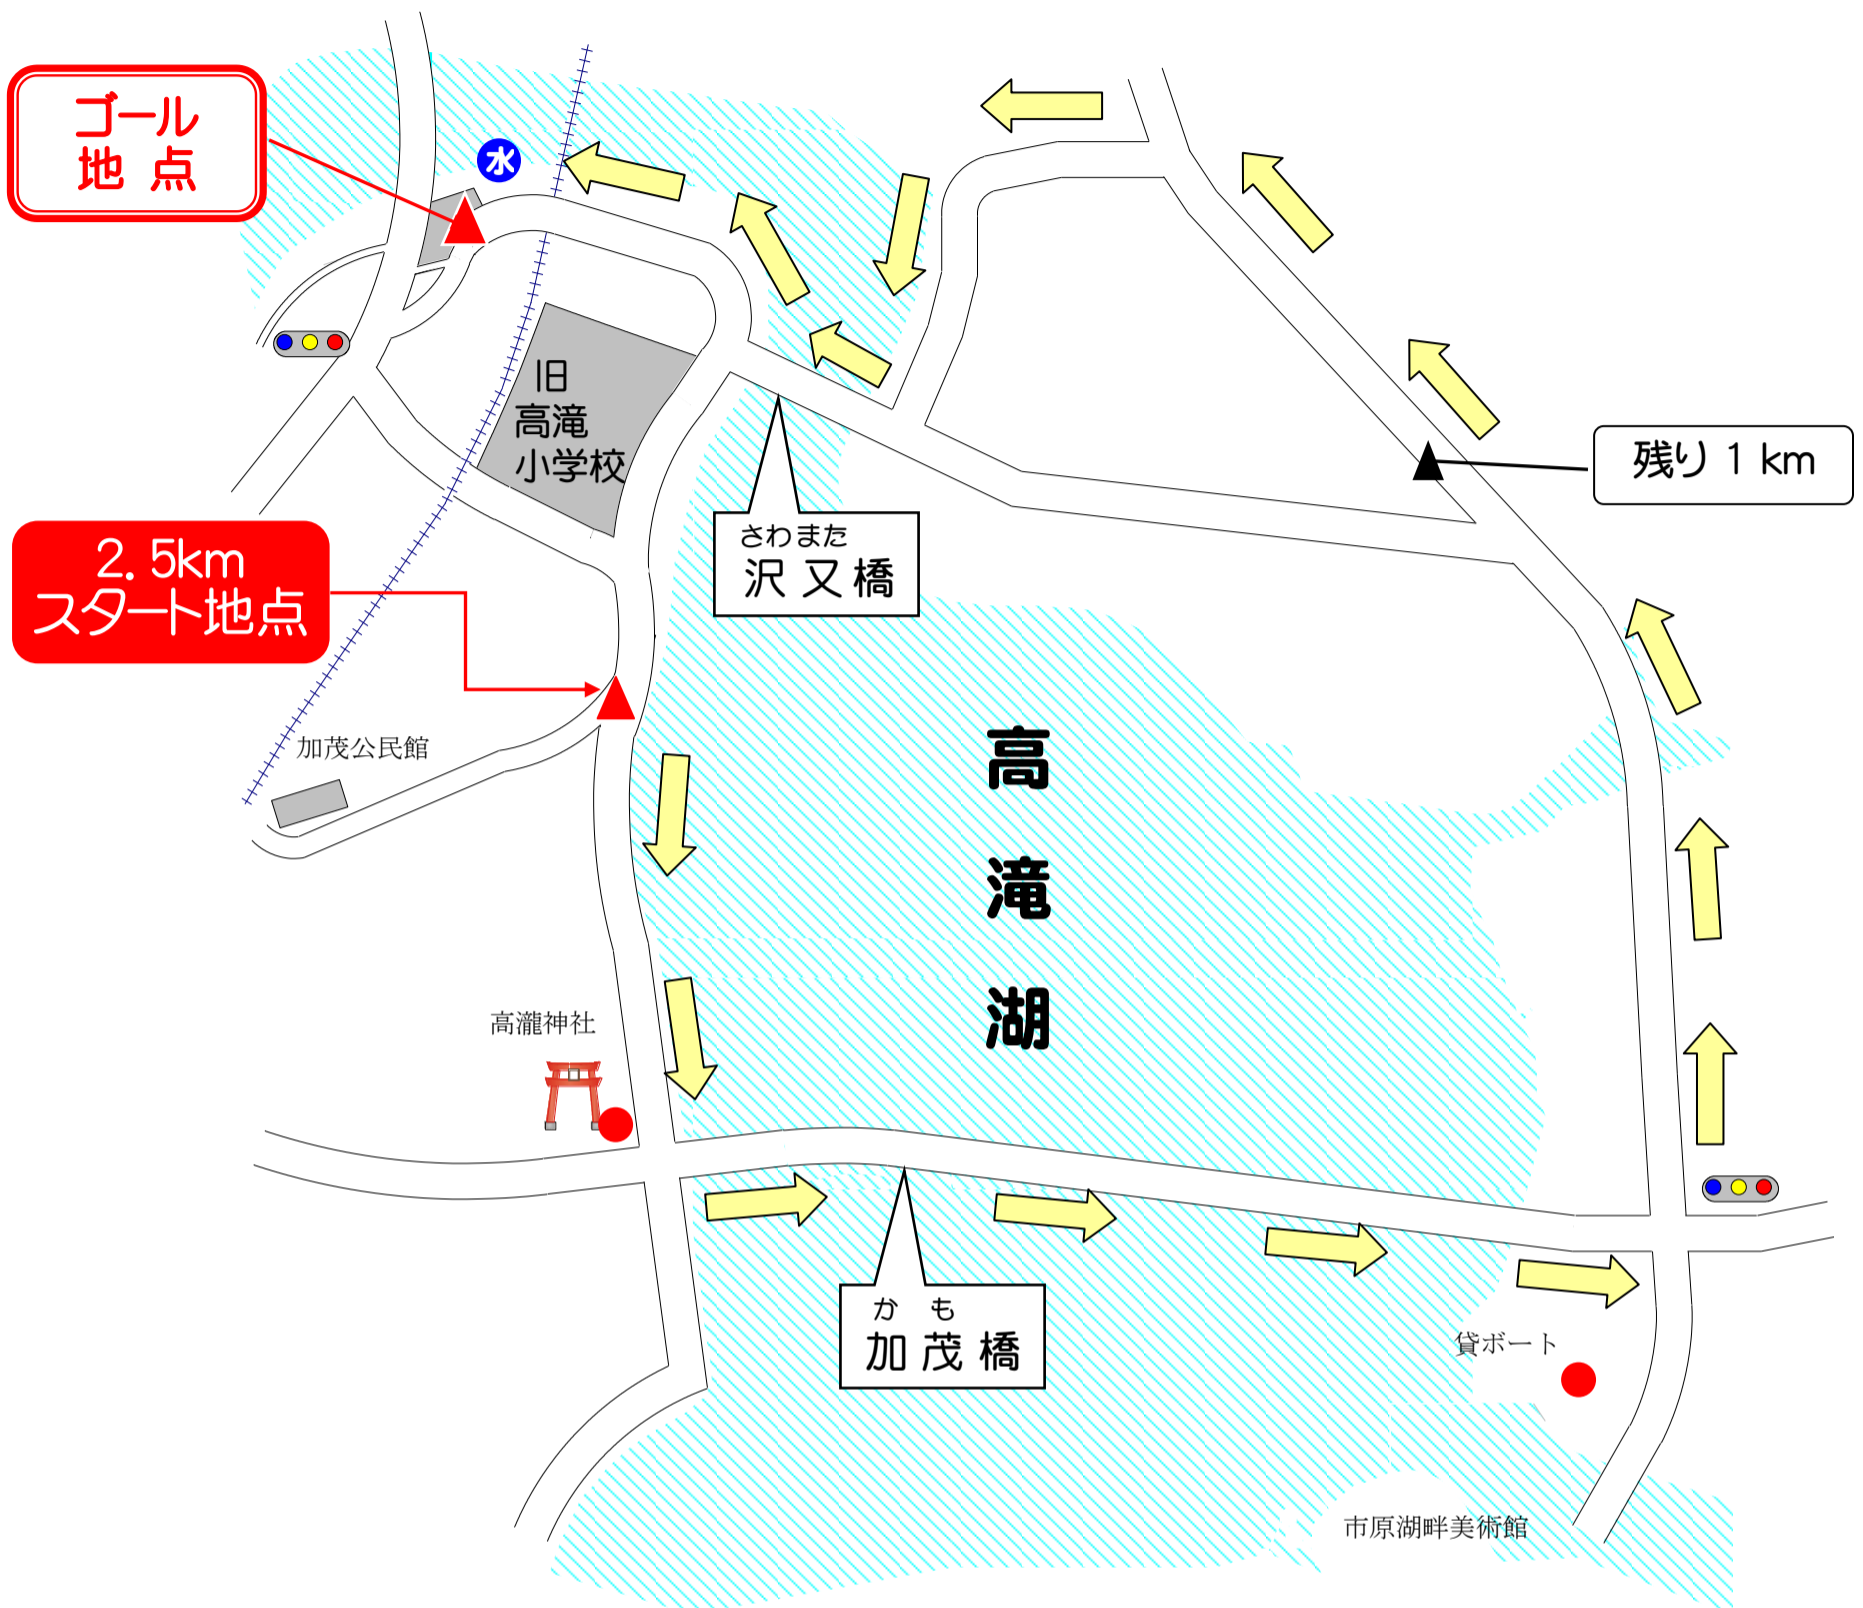

2.5km

コース図

→ : 2.5km コース

● : トイレ

水 : 給水所

<<距離表示>>

1km・残り11km・残り150m